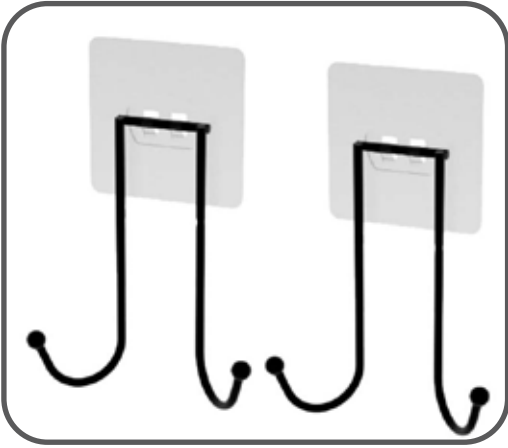

ÜRÜN ADI : Yapışkanlı 4'lü Bornoz Askısı

ÜRÜN KODU : YA002

ÜRÜN ÖLÇÜSÜ : 25x6x20 cm

PRODUCT NAME : Robe Hanger With Sticker
4 Hooks

PRODUCT CODE : YA002

DIMENSIONS : 25x6x20 cm