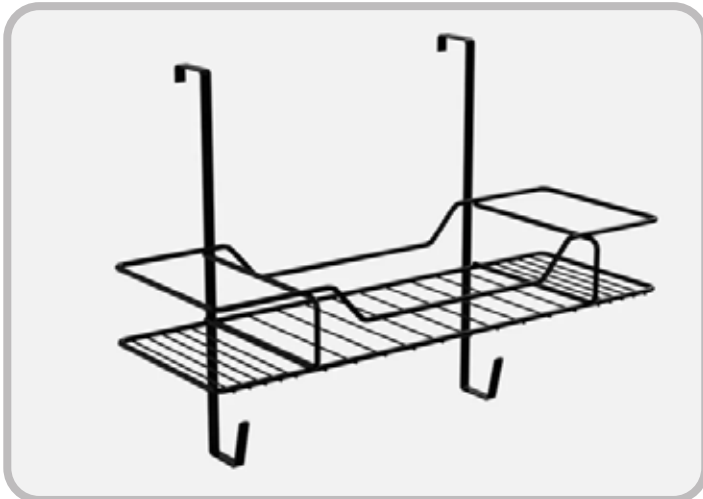

DIMENSIONS : 50x17x10 cm

ÜRÜN ADI : Kapı Arkası Ütü ve Ütü Masası Rafı

ÜRÜN KODU : HG003

ÜRÜN ÖLÇÜSÜ : 44x50x23 cm

PRODUCT NAME : Behind Door Shelf Iron & Ironing Table Holder

PRODUCT CODE : HG003

DIMENSIONS : 44x50x23 cm