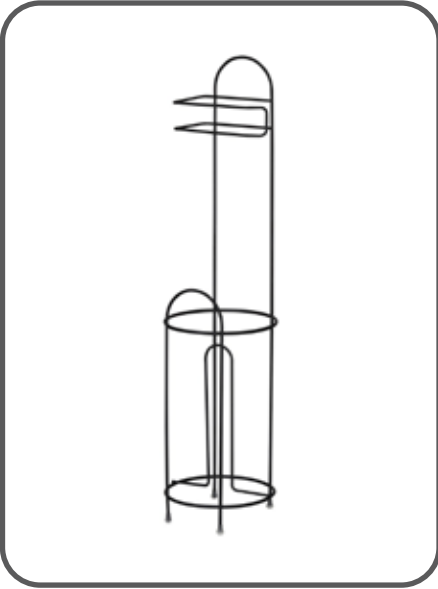

ÜRÜN KODU : BA001

ÜRÜN ÖLÇÜSÜ : 13x22x15 cm

PRODUCT NAME : Counter Top-Hair Dryer Organizer

PRODUCT CODE : BA001

DIMENSIONS : 13x22x15 cm

ÜRÜN ADI : Yedekli Wc Kağıtlık

ÜRÜN KODU : BA002

ÜRÜN ÖLÇÜSÜ : 16x16x60 cm

PRODUCT NAME : Toilet Paper Holder Stand With Reserve

PRODUCT CODE : BA002

DIMENSIONS : 16x16x60 cm

ÜRÜN ADI : Yuvarlak Yedekli Wc Kağıtlık

ÜRÜN KODU : BA003

ÜRÜN ÖLÇÜSÜ : 15,5x15,5x64 cm

PRODUCT NAME : Round Shaped Toilet Paper Holder Stand
With Reserve