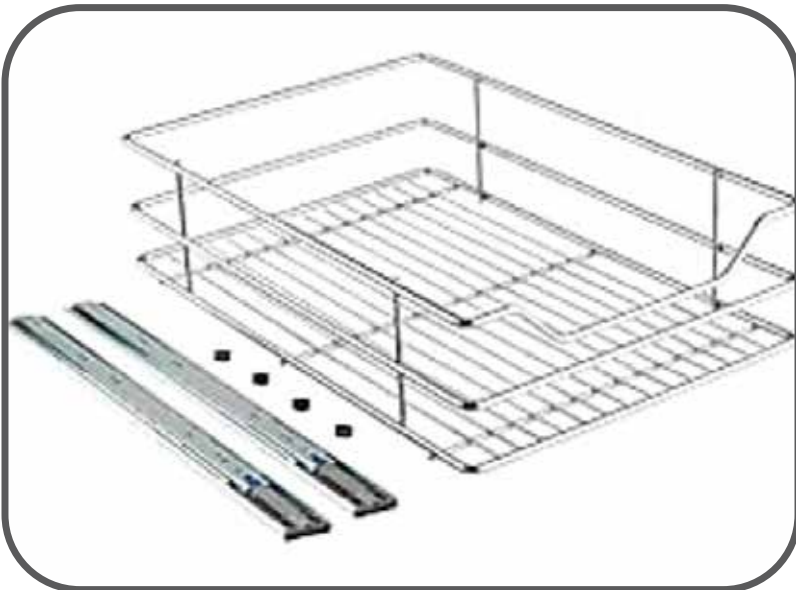

ÜRÜN ADI : Kiler Dolabı Raylı Sistem

PRODUCT NAME : Pantry Cabinet Rail System