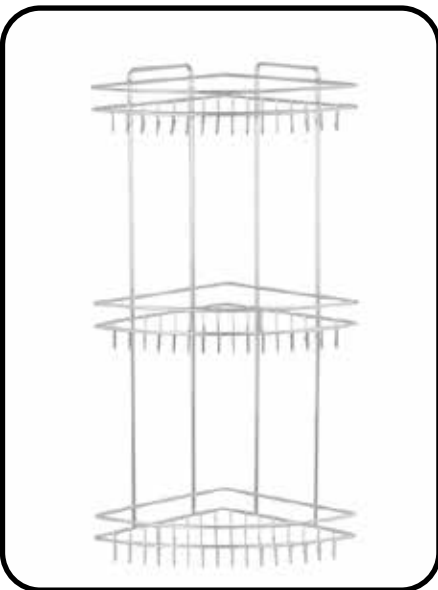

ÜRÜN ADI : Lüks 3 Katlı Banyo Köşe Rafı

ÜRÜN KODU : BR033

ÜRÜN ÖLÇÜSÜ : 21x21x52 cm

PRODUCT NAME : 3 Tier Corner-Bath Shelf

PRODUCT CODE : BR033

DIMENSIONS : 21x21x52 cm