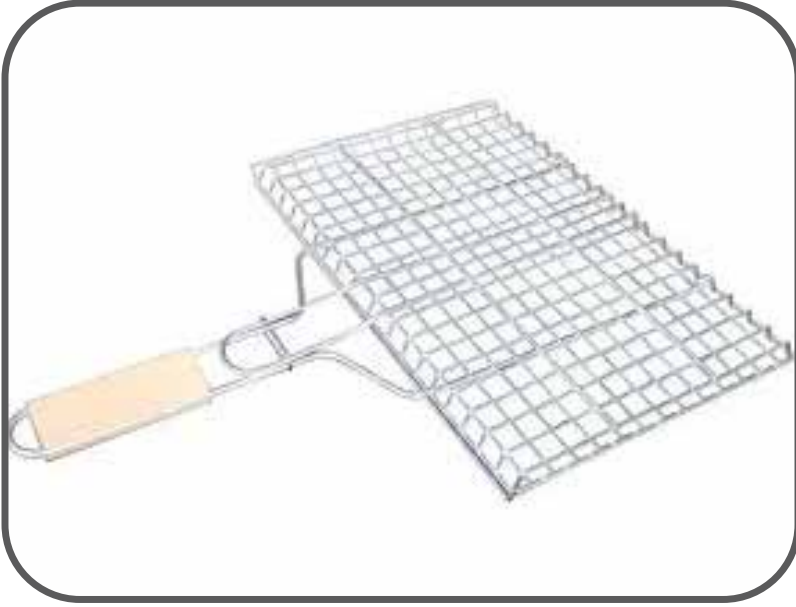

Industrial Kitchen Group

Endüstriyel Mutfak Grubu

ÜRÜN ADI : Endüstriyel Fırın Izgarası

PRODUCT NAME : Industrial Oven Grill Wire Shelf

ÜRÜN ADI : Fırın İçi Izgara

PRODUCT NAME : Oven Grill Pan Wire Rack

ÜRÜN ADI : Izgara Teli