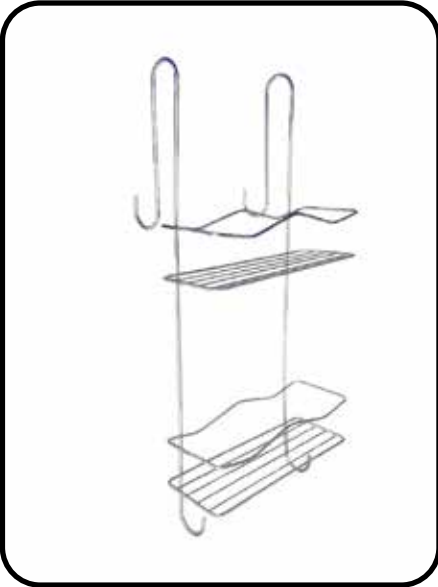

ÜRÜN ADI : 2 Katlı Lüks Duşakabin Rafı

ÜRÜN KODU : BD012

ÜRÜN ÖLÇÜSÜ : 18x27x62 cm

PRODUCT NAME : 2 Tier Cabinet Hanger

PRODUCT CODE : BD012

DIMENSIONS : 18x27x62 cm