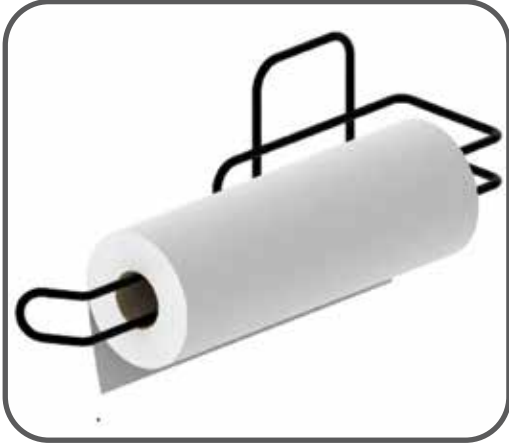

ÜRÜN ADI : Yapışkanlı Kağıtlık Havluluk

ÜRÜN KODU : YA005

ÜRÜN ÖLÇÜSÜ : 24,5x11x14 cm

PRODUCT NAME : Paper Towel Hanger With Sticker

PRODUCT CODE : YA005

DIMENSIONS : 24,5x11x14 cm